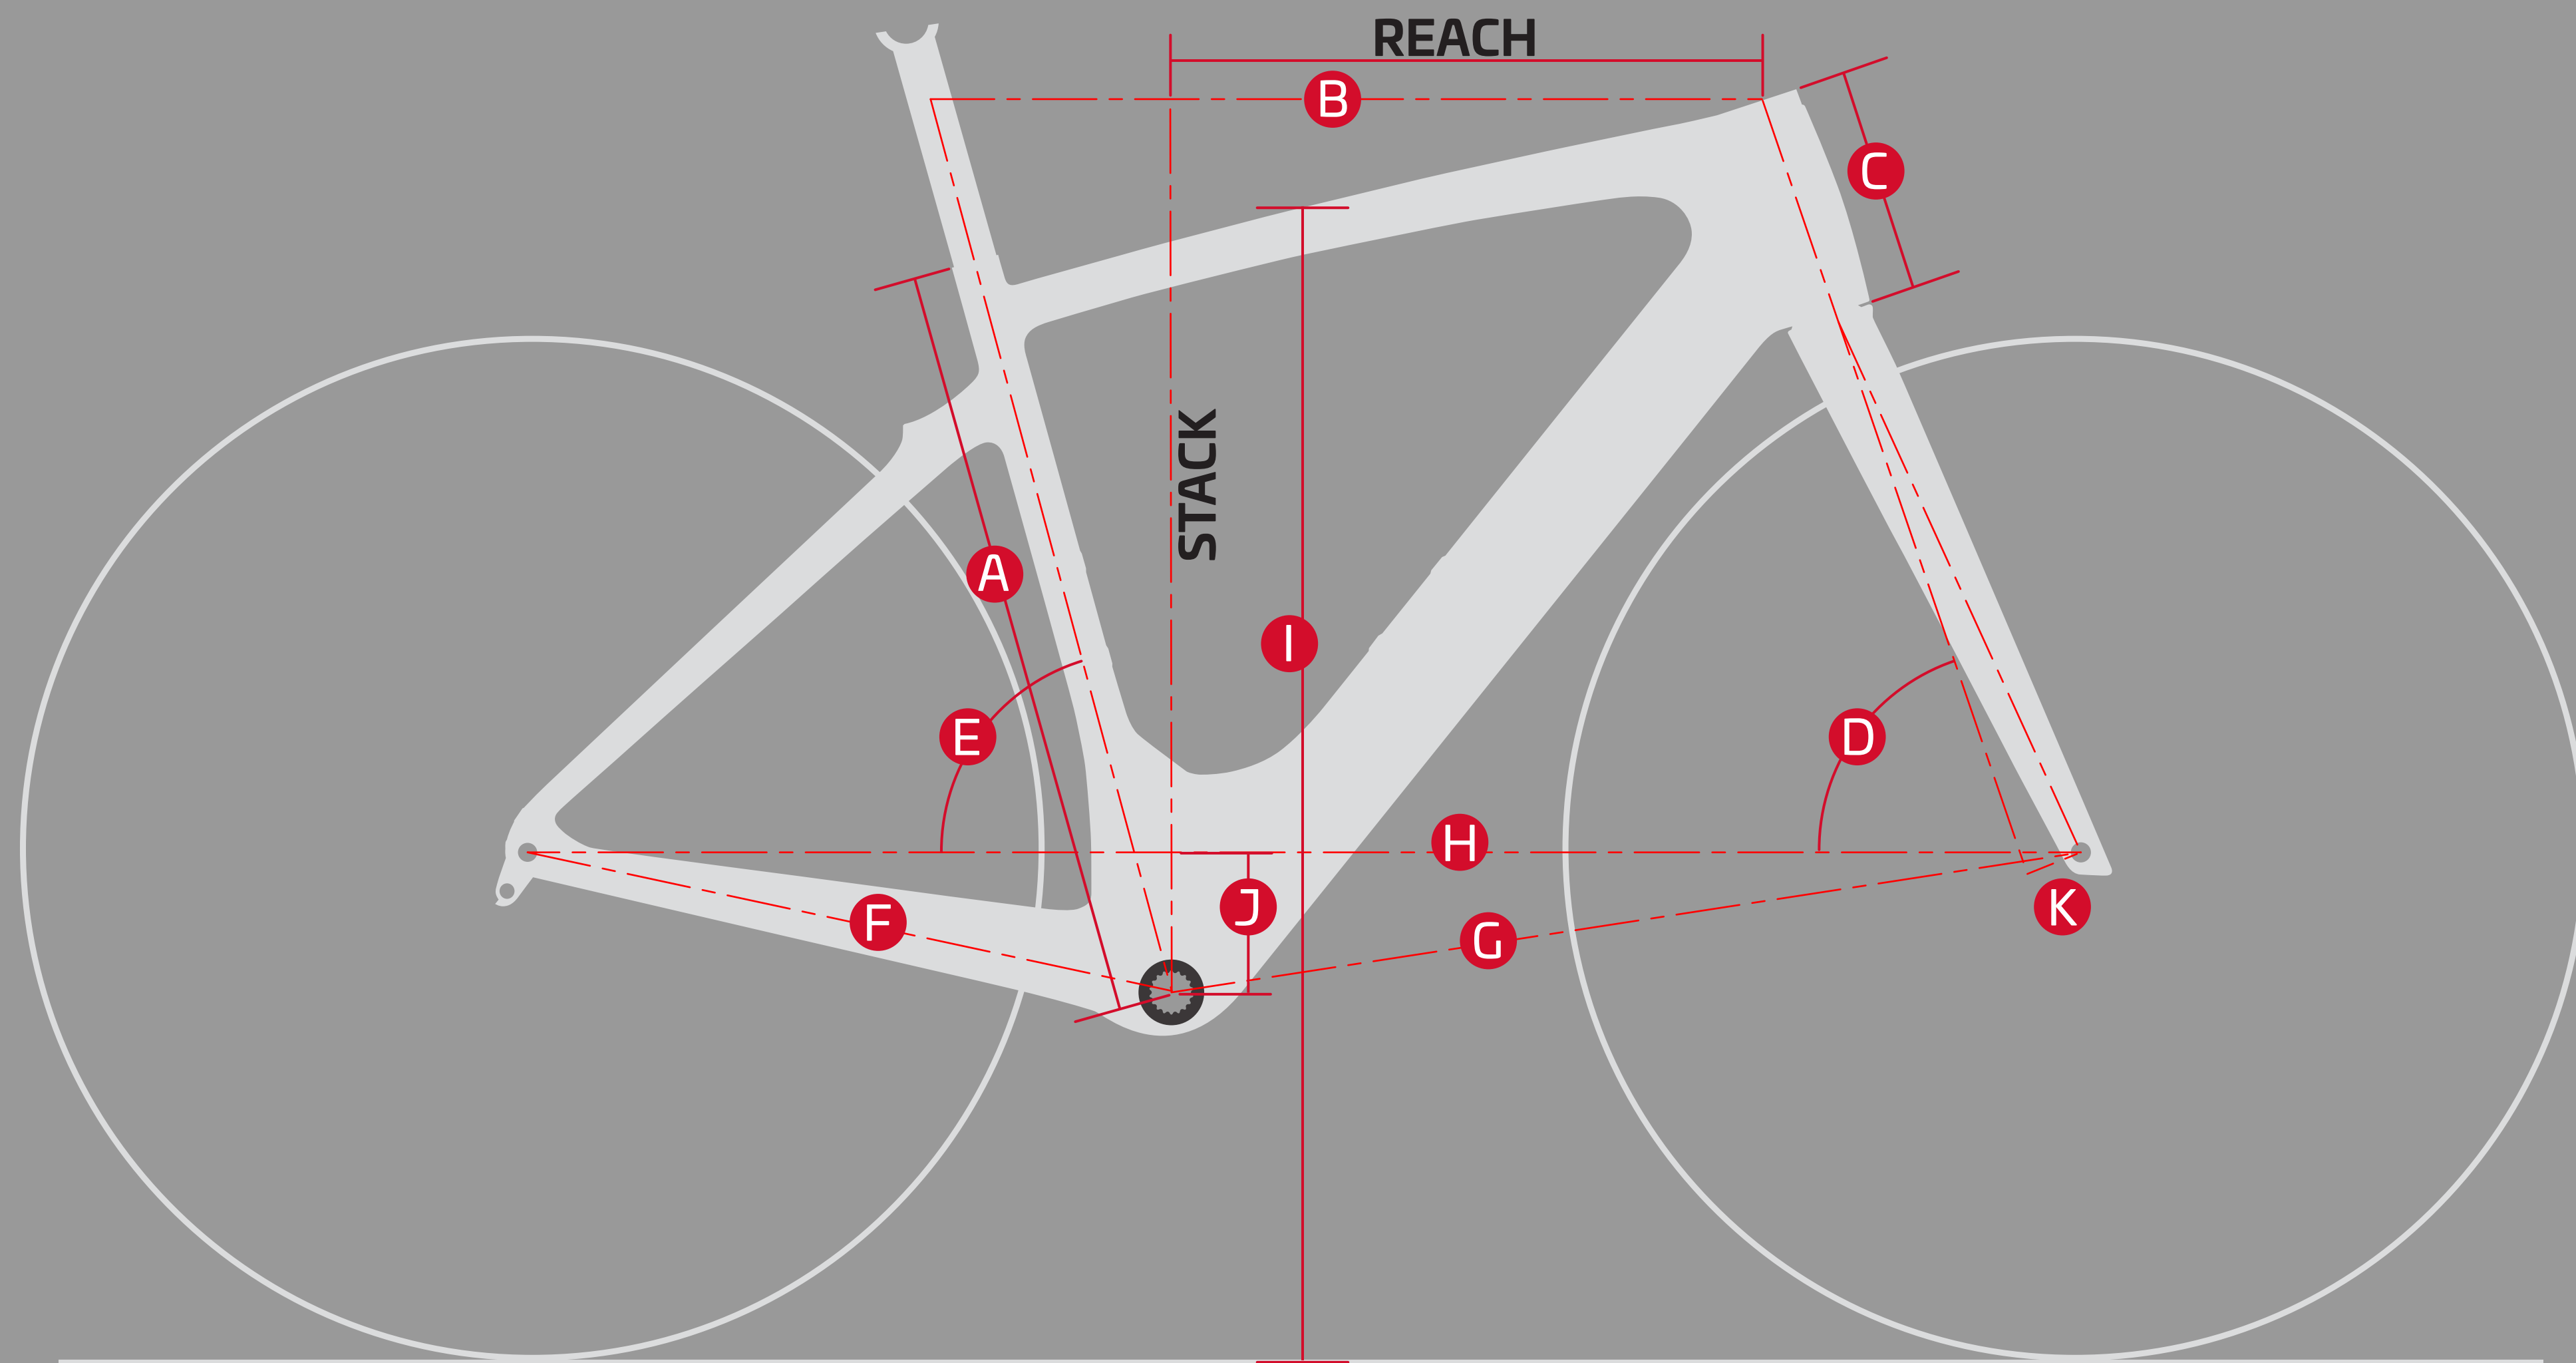

ion

	A	B	C	D	E	F	G	H	I	J	K		
	SEAT TUBE	TOP TUBE	HEAD TUBE	HEAD TUBE	SEAT TUBE	REAR	FRONT	WHEELBASE	STAND OVER	BB	FORK	STACK	REACH
SIZE	LENGTH	LENGTH	LENGTH	ANGLE	ANGLE	CENTER	CENTER		HEIGHT	DROP	RAKE		
S	440	511	105	71.5	75	425	577	989	679.8	80	50	525	370
M	480	534	135	72	74.5	425	592	1004	716.8	80	50	555	380
L	520	562	161	72	73.5	425	610	1022	751.2	80	50	580	390
XL	560	591	188	72	72.5	425	628	1041	780.4	80	50	605	400