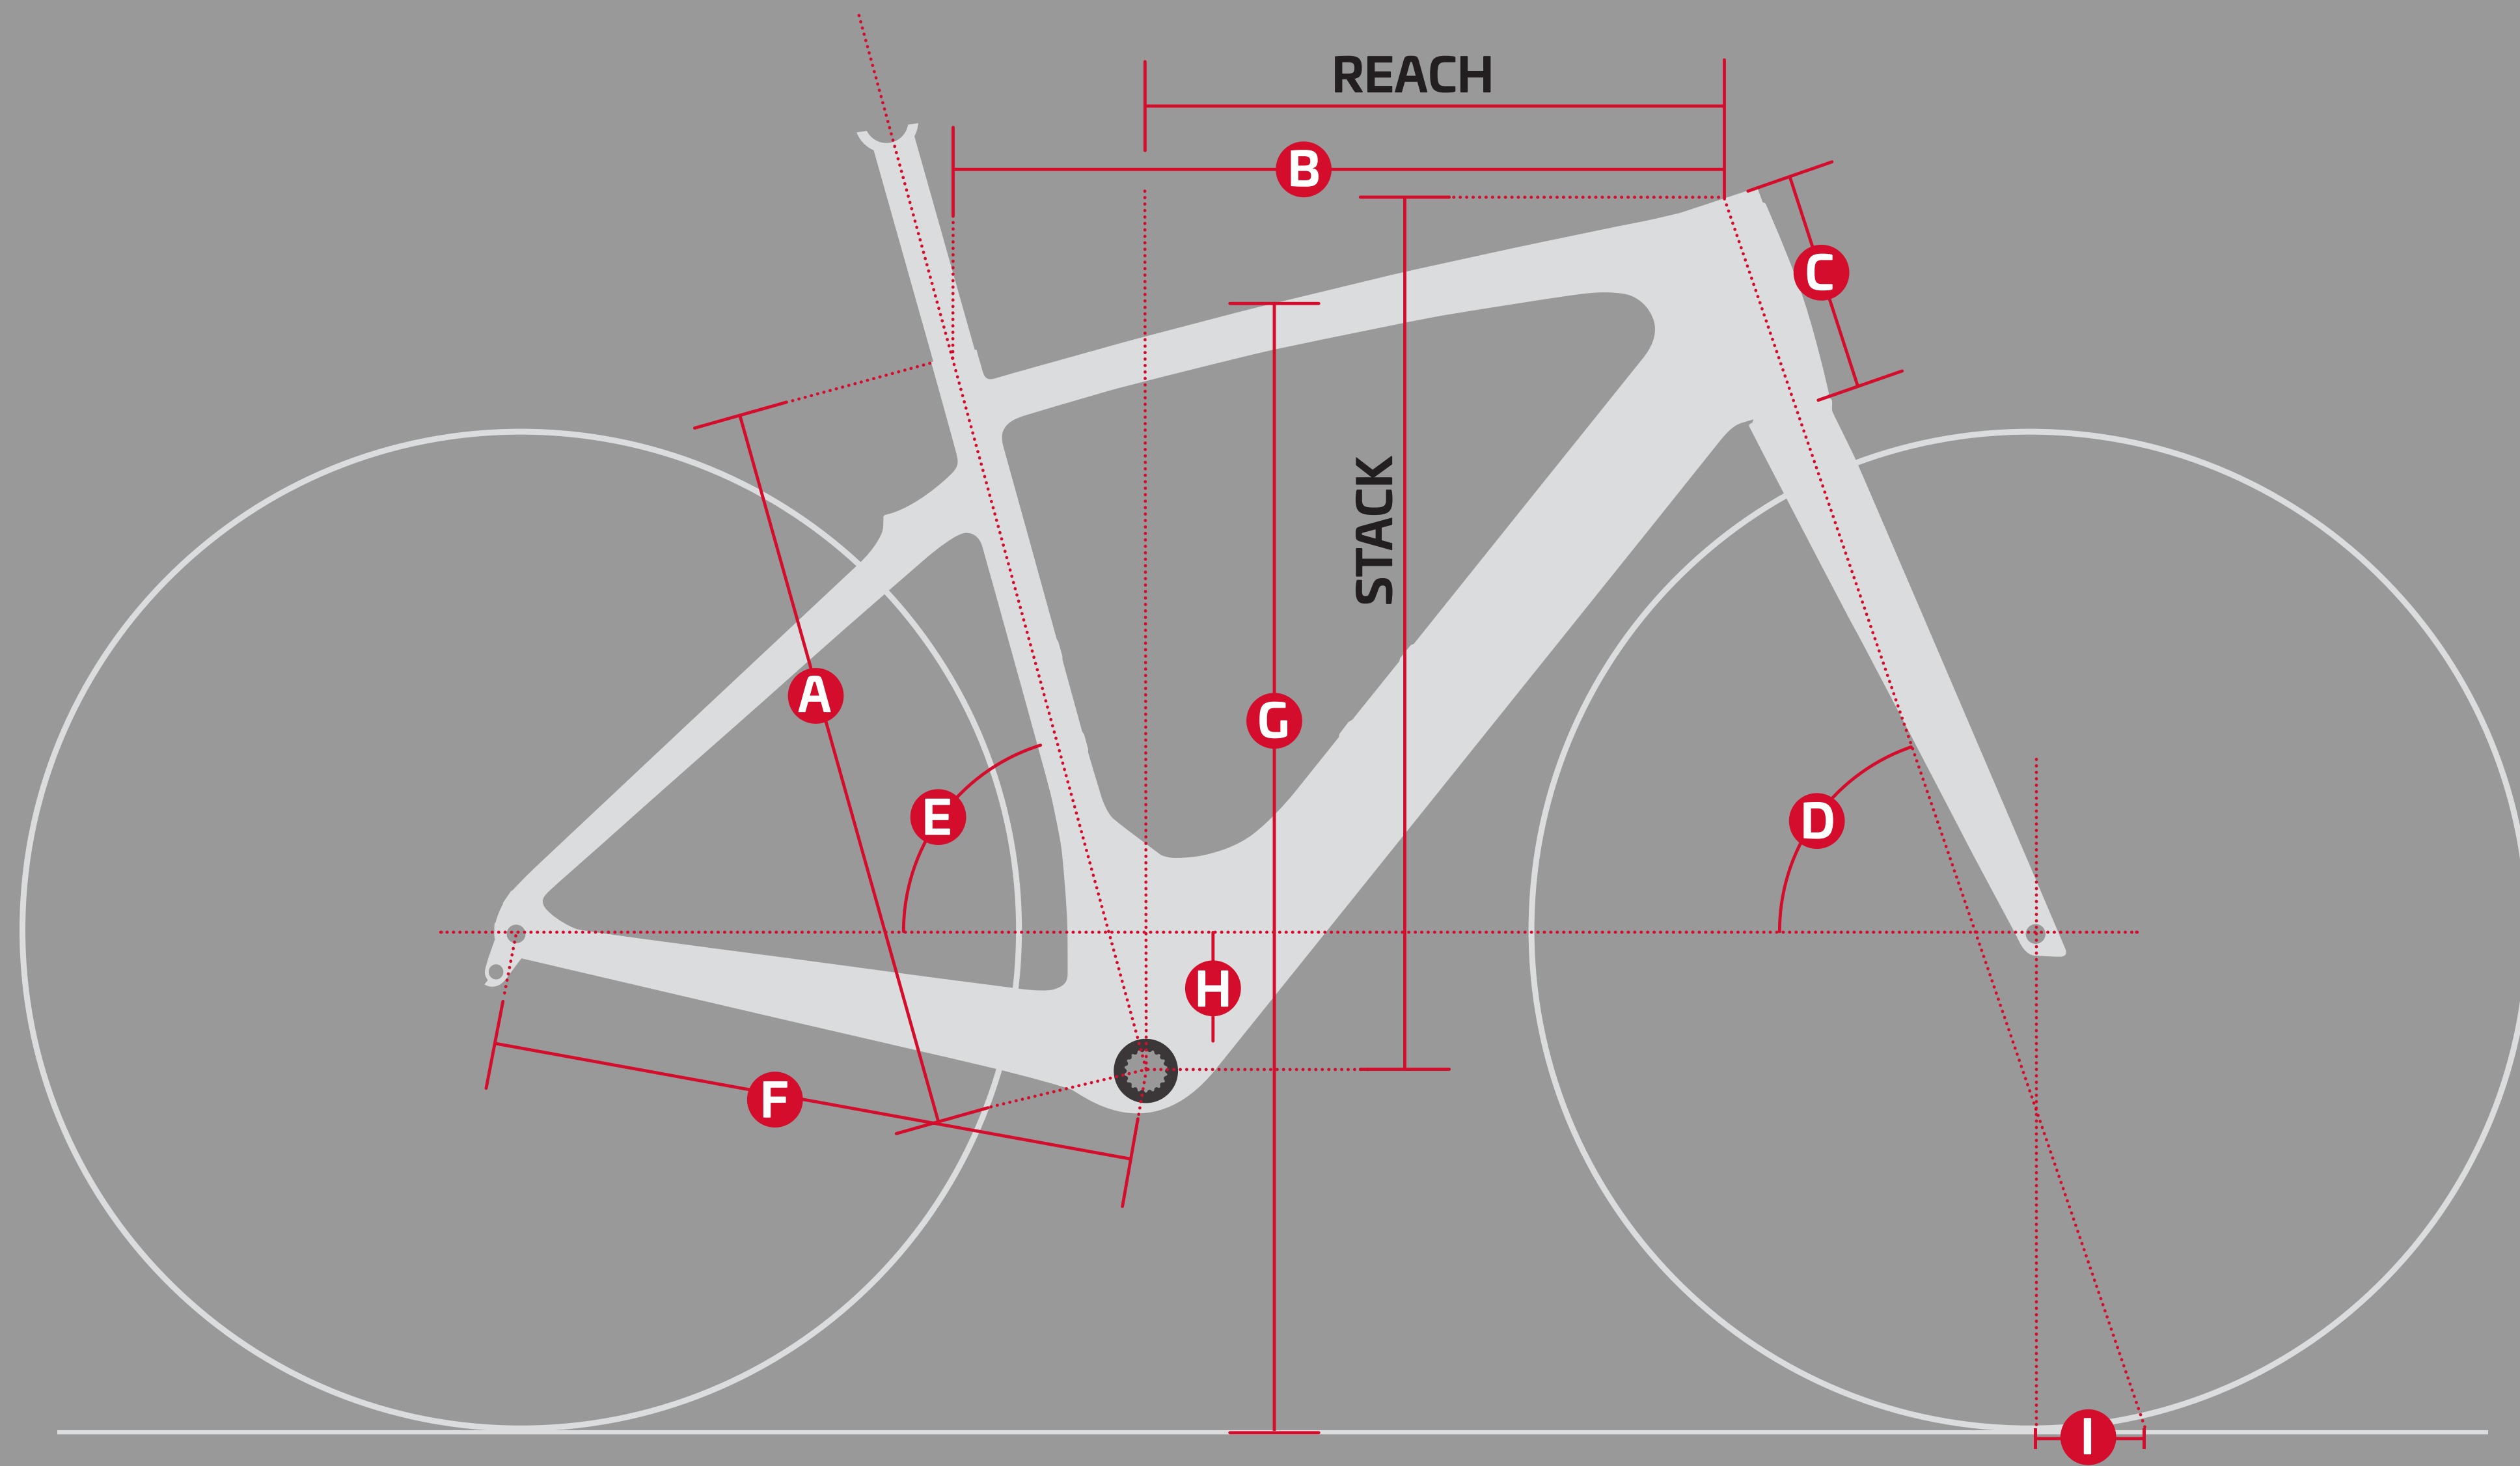

ion

	<b>A</b>	<b>B</b>	<b>C</b>	<b>D</b>	<b>E</b>	<b>F</b>	<b>G</b>	<b>H</b>	<b>I</b>	<b>J</b>		
size	SEAT TUBE LENGTH	TOP TUBE LENGTH	HEAD TUBE LENGTH	HEAD TUBE ANGLE	SEAT TUBE ANGLE	REAR CENTER	STAND OVER HEIGHT	BB DROP	TRAIL	WHEELBASE	STACK	REACH
S	440	521	104	71.5	75	425	740	80	50	999	525	380
M	480	544	134	72	74.5	425	771	80	50	1014	555	390
L	540	568	166	72	73.5	425	813	80	50	1029	585	395